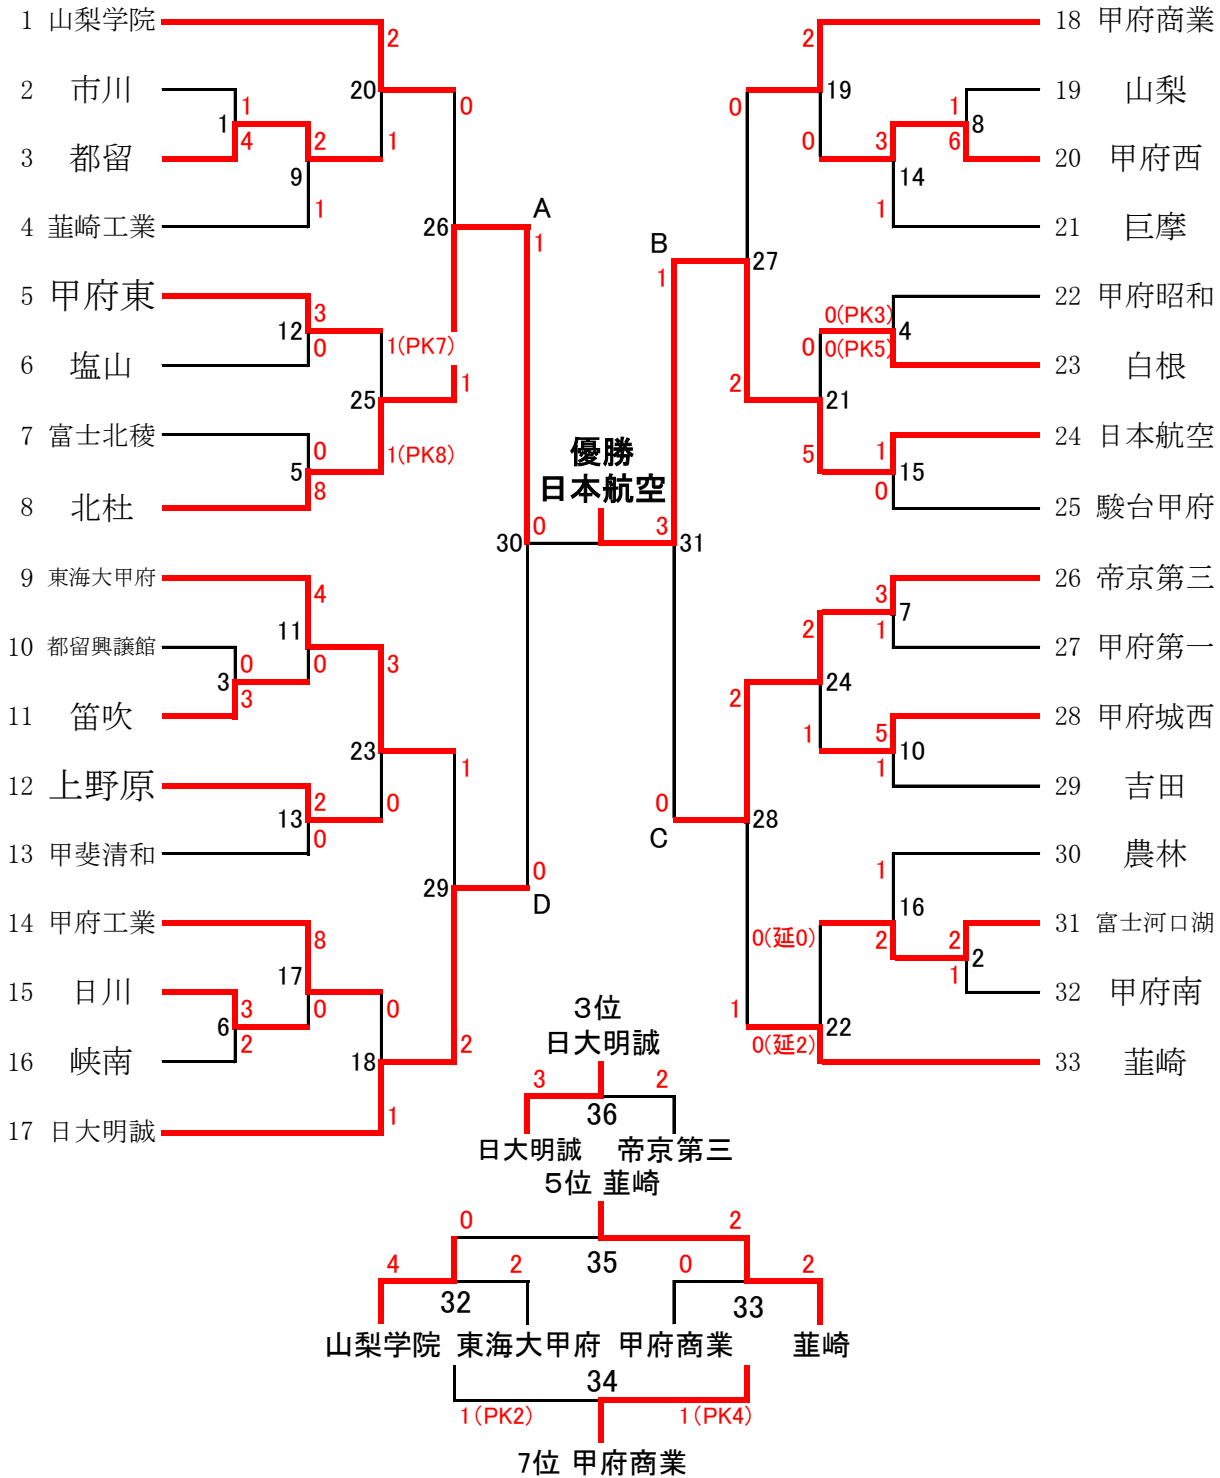

平成29年度 第69回県高校総体サッカー競技兼関東大会予選

女子

5/6 押原人工

①9:30~ 日本航空 対 富士北稜

5/10 日本航空

②11:30~ 甲府商業 対 帝京第三

③10:00~ 日本航空 対 甲府商業

5/11 押原天然