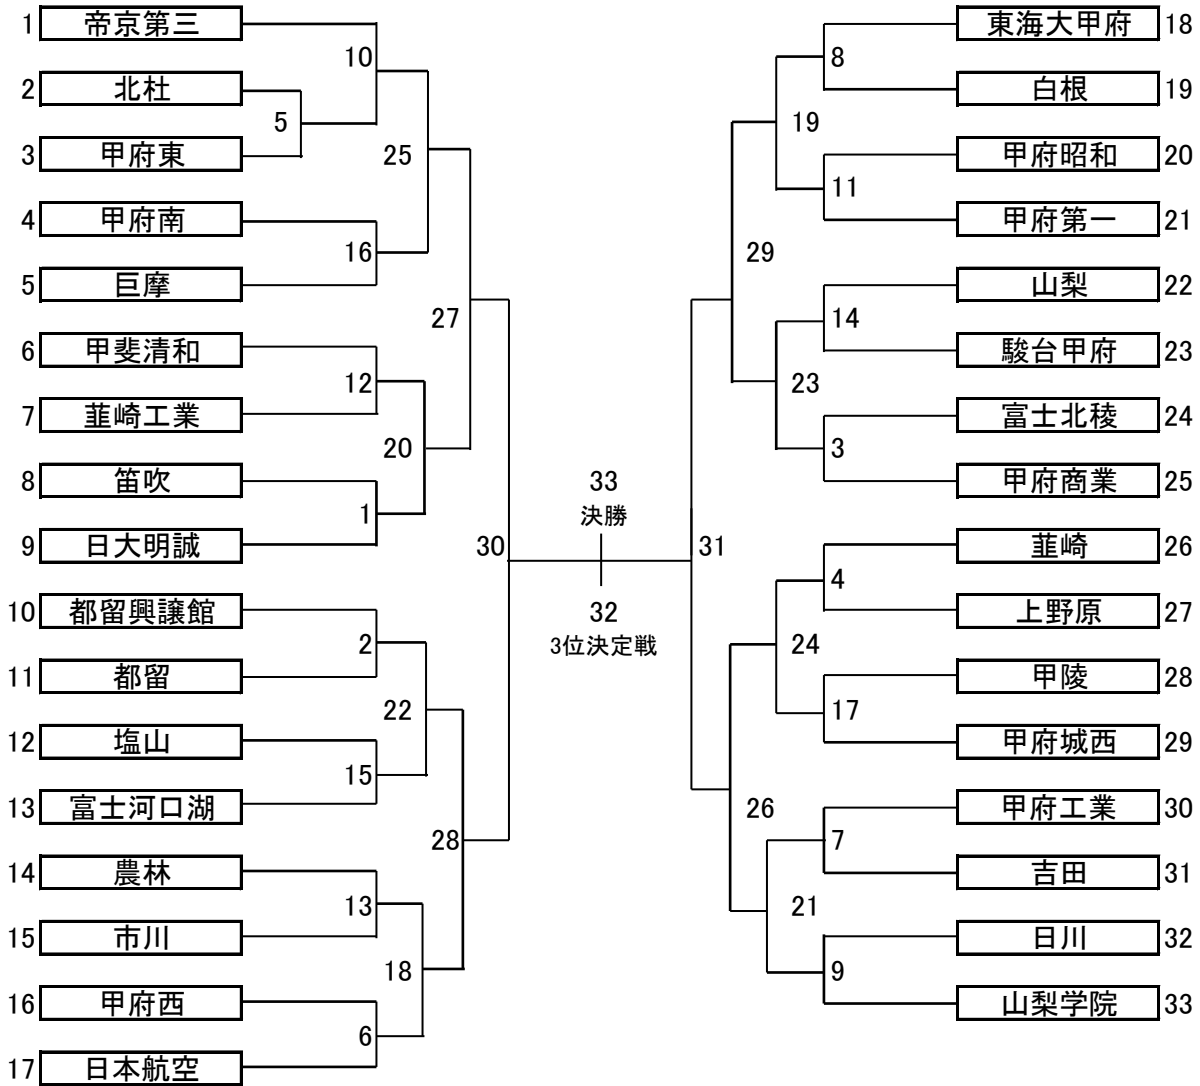

平成27年度県下高校サッカー新人大会について

※降雪により1月30日(土)31日(日)の会場が変更いたしました。

期 日 平成28年1月23日(土)24日(日)30日(土)31日(日)2月6日(土)7日(日) 6日間

※GF穂坂会場につきましては、周辺駐車場等の関係で、2試合目の試合時間が他会場より30分遅れます。  
 尚、当日のグランドコンディション不可の場合、葦崎高校へ会場変更します。  
 ※学校会場にて試合を行うチームは、応援方法について会場校に確認してください。  
 (試験等が行われている場合があります)